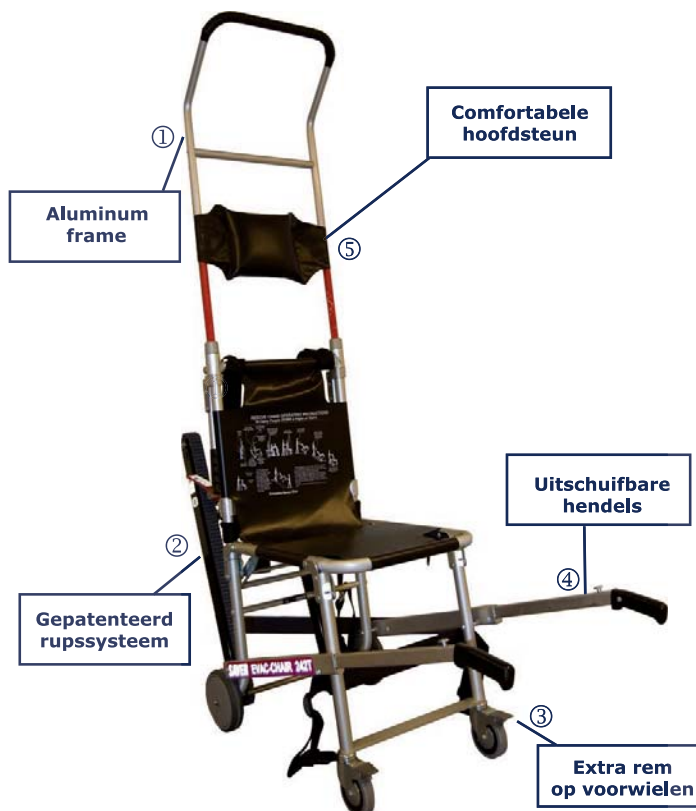

## De voordelen op een rij

- Zeer kleine draaicirkel
- Kan tot 180 kg dragen
- Door iedereen te gebruiken
- Scherp geprijsd
- Instructies staan op de zitting
- Verstelbaar en zacht hoofdkussen

### Technische informatie:

*Gewicht:* ca. 16 kg  
*Belasting:* max. 180 kg  
*Afmetingen (ingeklapt):*  
- Hoogte : 129 cm  
- Breedte: 48 cm  
- Diepte : 23 cm

1. Een stevig aluminium frame geeft voldoende stevigheid
  2. Alleen het beste rupssysteem van de EZ-Glide wordt gebruikt
  3. Extra remmen op voorwielen
  4. Uitschuifbare hendels in 5 standen geven extra comfort
  5. Een stevige hoofdsteun zorgt voor meer comfort
- De Saver stoel is het antwoord op de Ferno stoelen uit de hogere prijsrange. Toch heeft de Saver niets op kwaliteit toegeven.